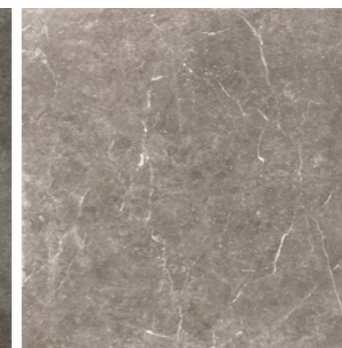

SOLOSTONE
Outside Marble Warm Grey
90x90 cm