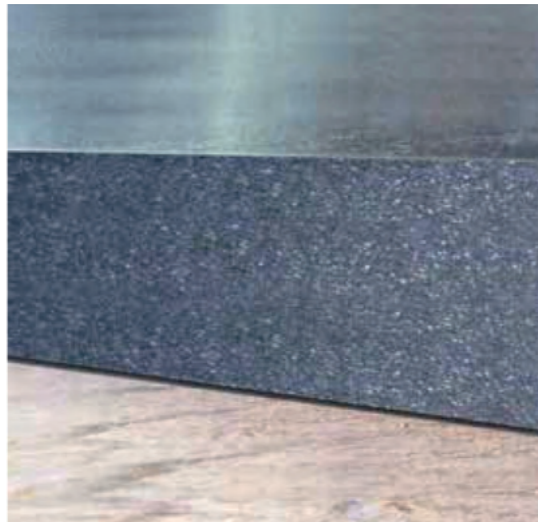

SOLOSTONE

by Douglas & Jones

**Buitentegels met een volkeramische massa;
de sterkste oplossing voor ieder terras.**

100% keramiek.

SOLOSTONE - volkeramische buitentegels tot zelfs 3 cm dik. Dit houdt in dat de tegel voor 100% bestaat uit keramiek.