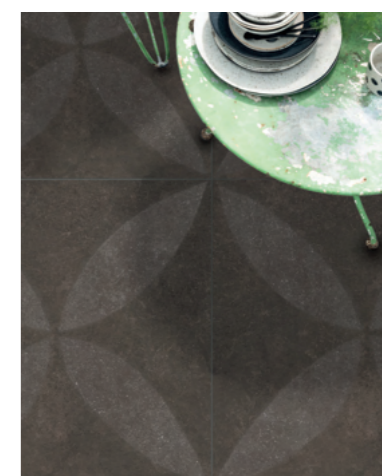

buitenvloeren met karakter

DOUGLAS & JONES

Een uniek merk ontstaan vanuit een veelvoud van unieke samenwerkingen. Een berg aan ervaring van tientallen jaren enerzijds en een constante drang om dingen nog mooier en beter te maken anderzijds. Douglas & Jones is de verbindende factor binnen de vele landschappen van interieur en exterieur.

Focus op innovatie met de belofte van topkwaliteit en liefde voor design. Met Douglas & Jones ontstaat een nieuwe wereld aan boeiende en hoogwaardig functionele oplossingen. Voor buitenvloeren met karakter en de perfecte samenhang van meer dan mooi & uiterst praktisch.

Samen met de unieke partnerships met vtwonon en Studio Piet Boon bevat het omvangrijke assortiment van Douglas & Jones een uitzonderlijk aanbod van buitenvloeren geschikt voor elke denkbare sfeer en stijl. Laat je inspireren en ervaar zelf wat Douglas & Jones zo bijzonder maakt.

www.douglasjonesoutdoor.nl

VTWONEN BUITENVLOEREN BY DOUGLAS & JONES