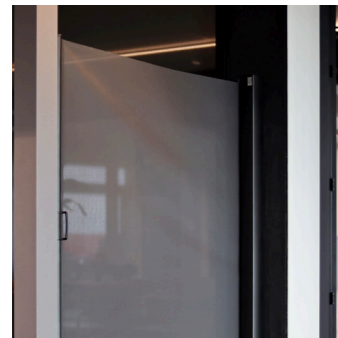

6 Terras- en windschermen