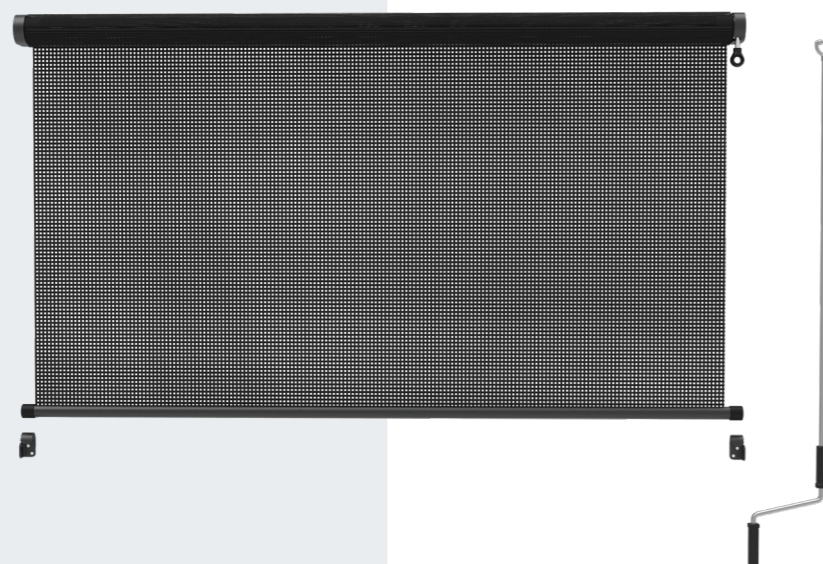

Windscherm Vento is primair bedoeld als beschutting tegen de wind. Dankzij de open structuur blijft het zicht op de tuin wel behouden. Het oprolbare windscherm heeft geen cassette en is eenvoudig te openen en te sluiten door middel van een slingerbediening.