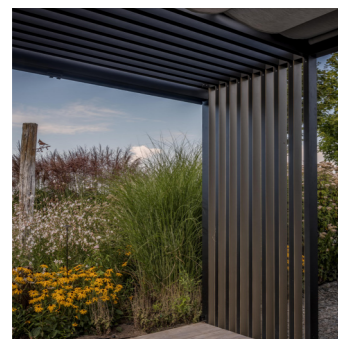

20 Aluminium Pergola's