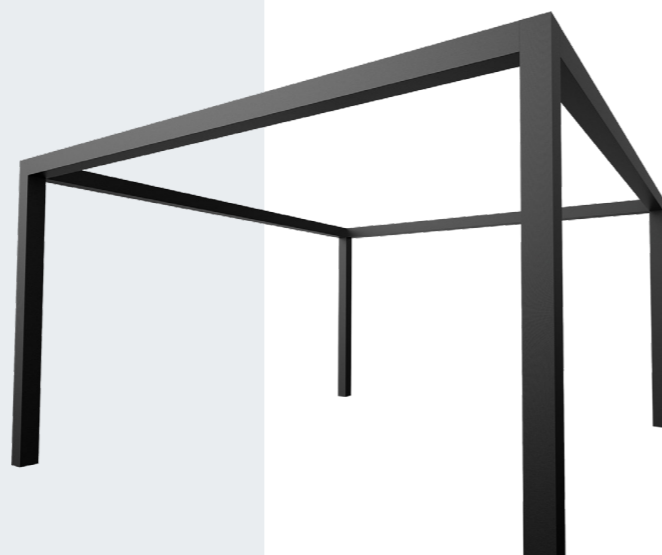

Kies je liever voor een witte pergola? Alle onderdelen zijn, tegen meerprijs, ook in andere RAL-kleuren leverbaar.

Zoek een dealer bij jou in de buurt

www.luxxout.com/verkooppunten

ALUMINIUM PERGOLA

Met een aluminium pergola maak je binnen een handomdraai de mooiste meters van de tuin. De onderdelen van de pergola zijn willekeurig te gebruiken, waardoor ze kunnen samensmelten tot de mooiste creaties. Van losse pergola tot de basis van je overkapping. Het wordt altijd een eyecatcher die ook nog eens buitengewoon onderhoudsarm is.