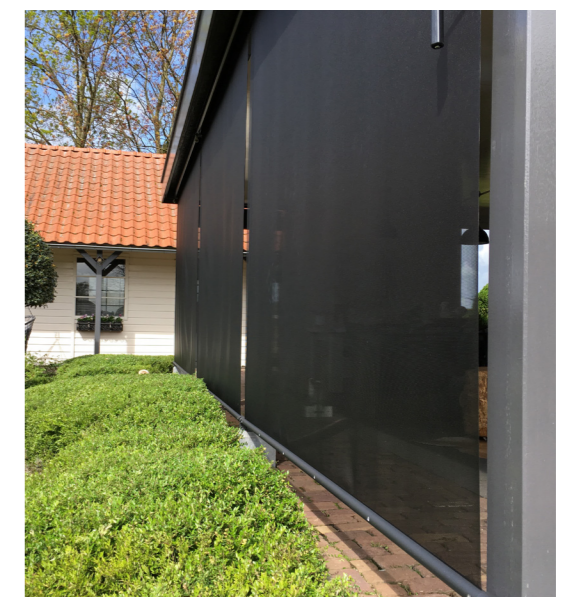

VOORDELEN

- > Eenvoudig te monteren en passend in iedere situatie
- > Hoogwaardige kwaliteit en luxe uitstraling
- > Eenvoudig te bedienen