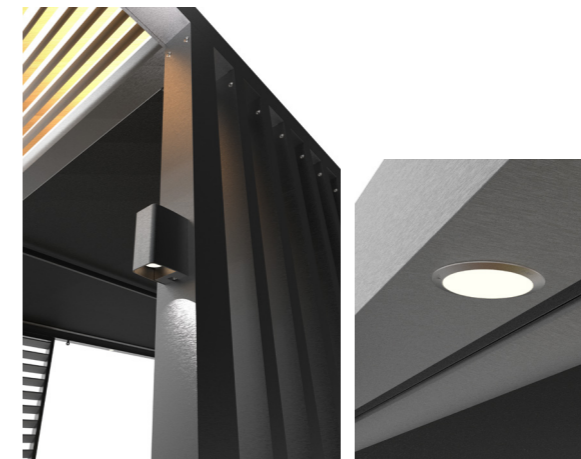

EXTRA SFEER IN DE AVONDUREN MET VERLICHTING VAN IN-LITE

Een aantal armaturen van In-lite kunnen verwerkt worden in het aluminium frame van LuxxOut®. Op aanvraag kunnen hiervoor, tijdens de productie, de voorbereidingen in het frame worden getroffen. Vraag naar de mogelijkheden bij je LuxxOut® dealer.

in-lite®