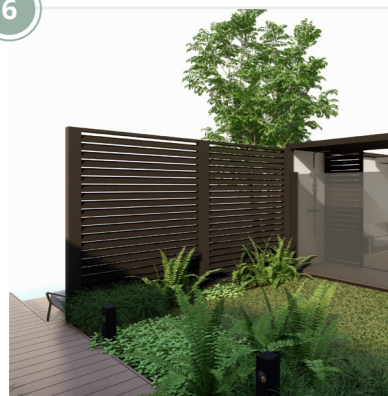

Fortis schutting

De aluminium lamellenpanelen Fortis zijn, in combinatie met aluminium staanders, ook te gebruiken als schutting.