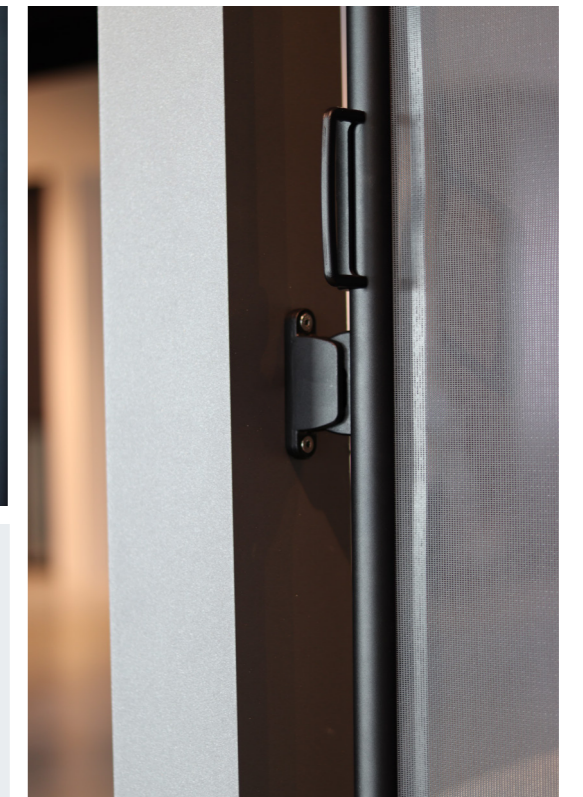

DUURZAME MATERIALEN

Met kapschotten en handgrepen van aluminium en veren van verzinkt staal beleef je gegarandeerd jarenlang plezier van het windscherm.