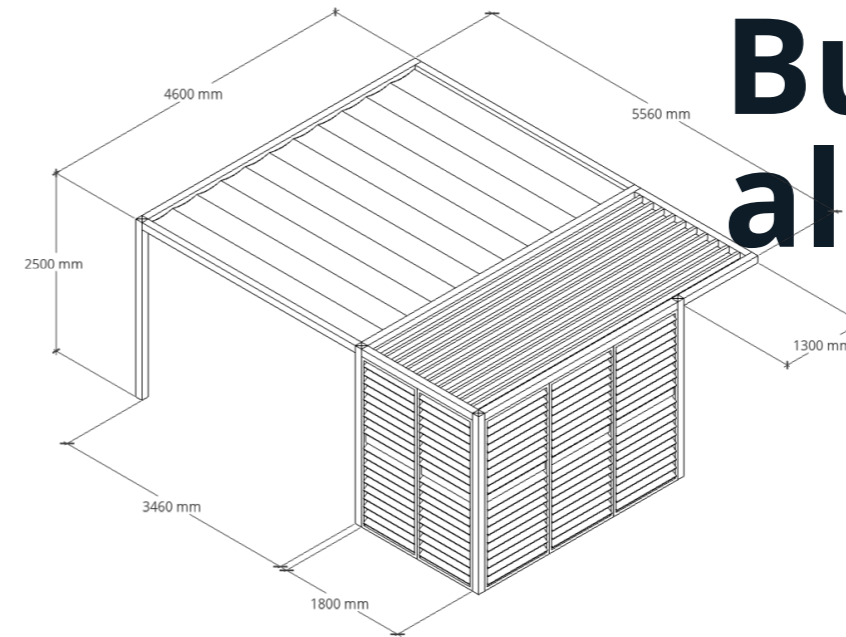

LUXXOUT

INHOUD

- 12 Over LuxxOut®
- 18 Doekinspiratie en informatie
- 19 Tuininspiratie
- 26 LuxxOut® Mix & Match
- 30 LuxxOut® Experience Garden
- 33 Onderhoudsset en armaturen van In-Lite
- 34 LuxxOut® projecten

LUXXOUT®

Buiten is alles beter

LuxxOut® vindt dat je zélf moet kunnen bepalen waar je geniet. Soms binnen, maar stiekem toch net iets vaker buiten. Met onze zonwering, windschermen en pergola's kun je voortaan ontspannen, bijkletsen, borrelen, lezen of wegdromen op het moment en de manier die jij fijn vindt. Van 's ochtends vroeg tot 's avonds laat. En in elk seizoen!