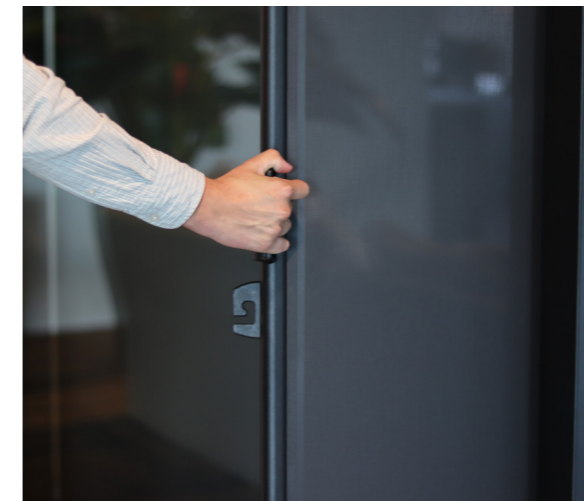

TERRASSCHERM INOVA

Windscherm, zonnescherm, privacy-scherm of regenscherm: Inova blinkt uit in veelzijdigheid. Het terrascherm is namelijk, afhankelijk van de doekkeuze, te gebruiken voor allerlei doeleinden en het vormt daarmee een uitstekende afscheiding bij je terras, balkon, veranda, zwembad of jacuzzi.