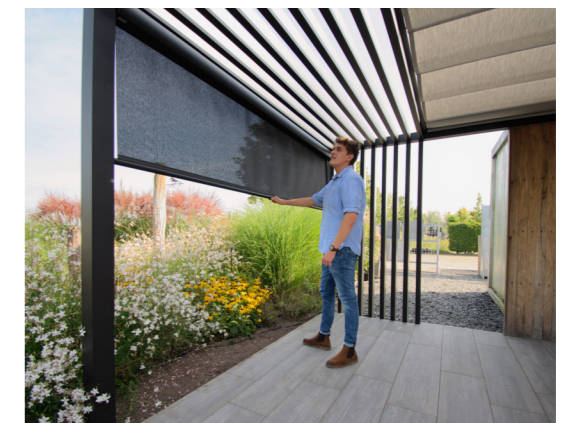

VOORDELEN

- > Eenvoudig te monteren en passend in iedere situatie
- > Hoogwaardige kwaliteit en luxe uitstraling
- > Ideaal voor een veranda
- > Eenvoudig te bedienen
- > Volledig op maat te bestellen