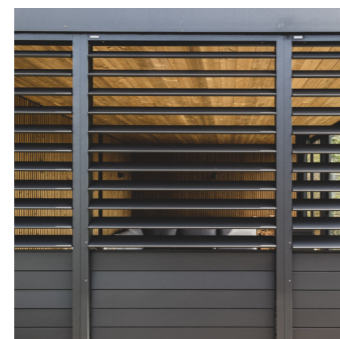

22 Lamellen-systemen